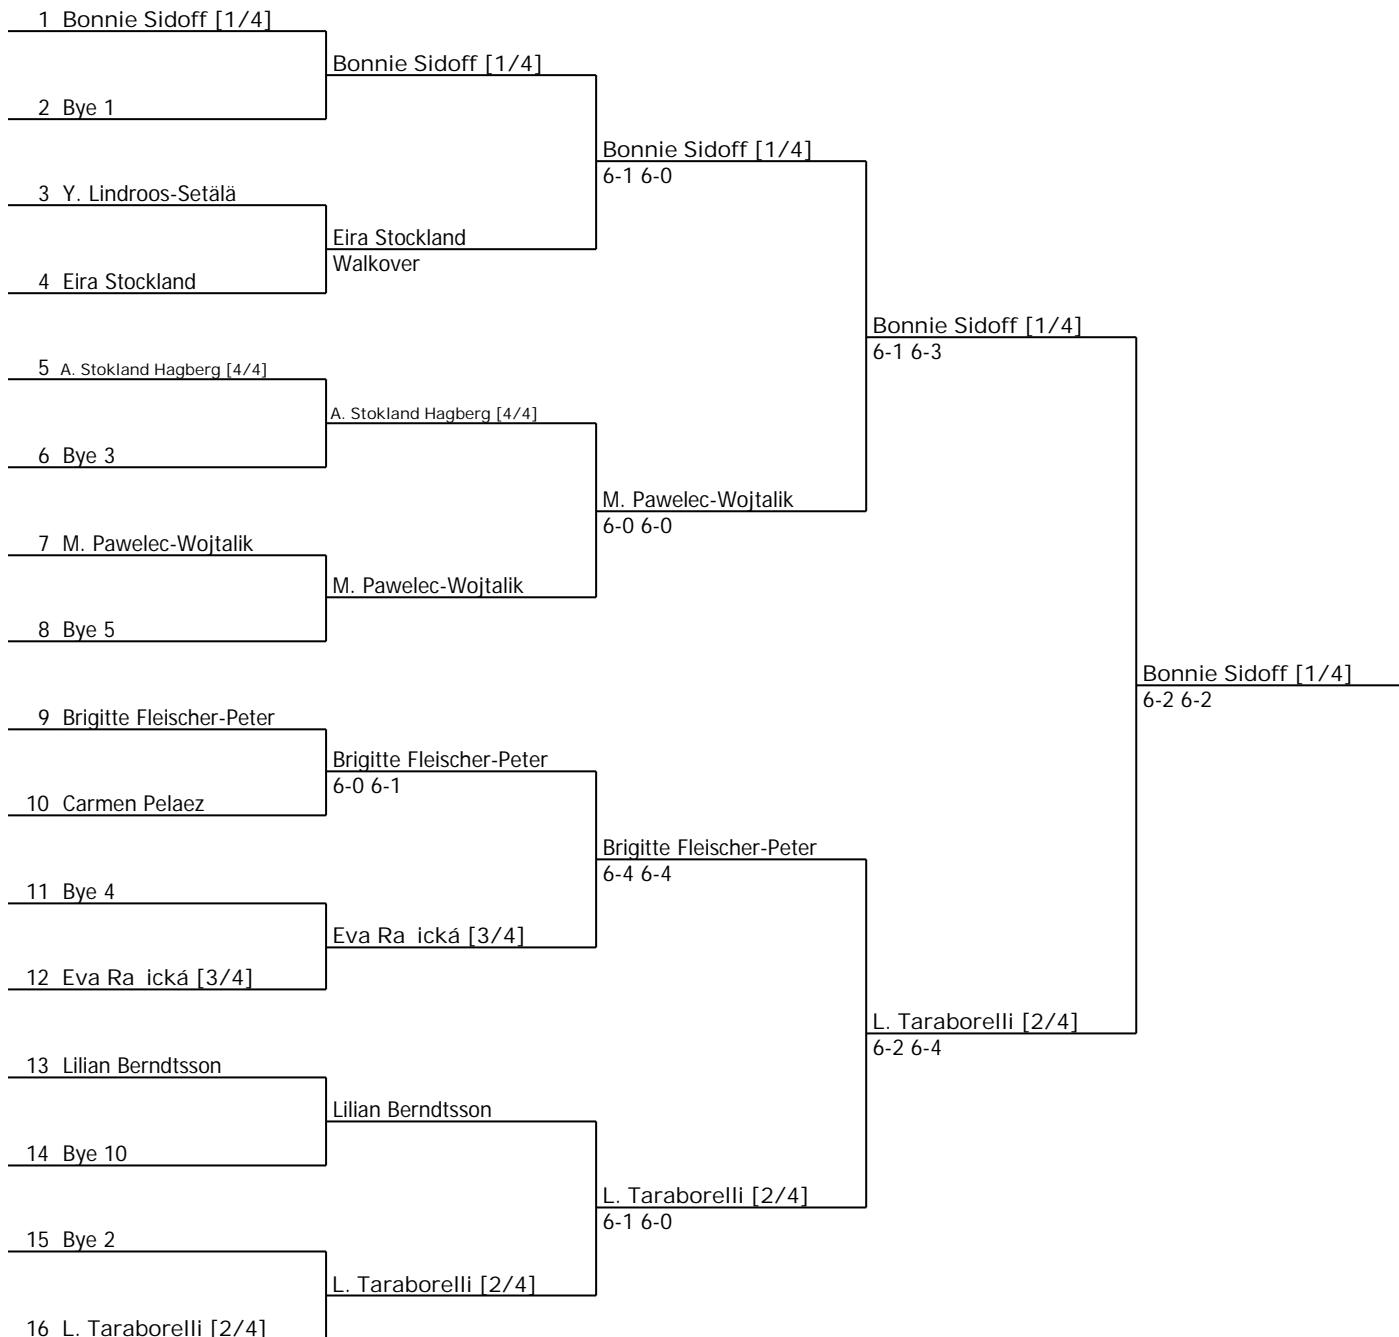

1e Ronde

Kwart Finale

Halve Finale

Finale

Winnaar

	# Geplaatste Spelers 1/4 Bonnie Sidoff 2/4 Loredana Taraborelli 3/4 Eva Ra ická 4/4 Ann Stokland Hagberg	# Reserves	Replacing	Loting datum/tijd: Last Direct Acceptance
				Speler vertegenwoordigers
				Handtekening