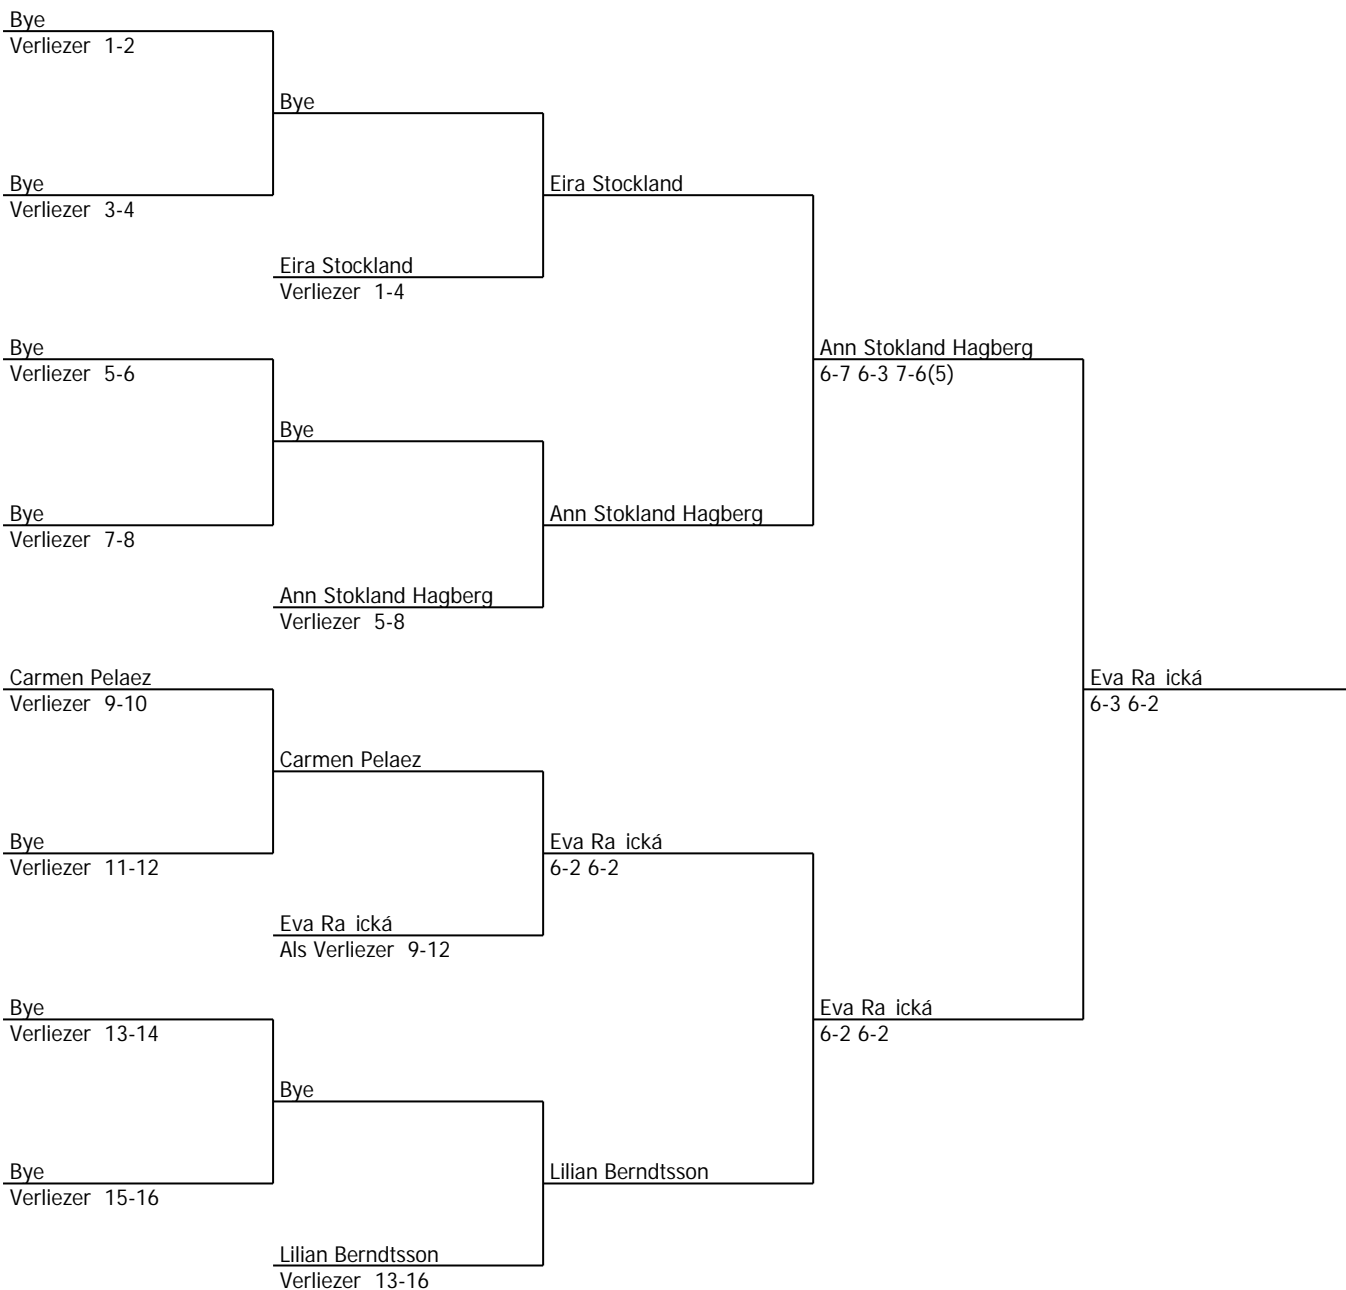

1e Ronde

Kwart Finale

Halve Finale

Finale

Winnaar

| | | | | |
|--|--|------------|-----------|--|
| | # Geplaatste Spelers 1/4 Bonnie Sidoff 2/4 Loredana Taraborelli 3/4 Eva Ra ická 4/4 Ann Stokland Hagberg | # Reserves | Replacing | Loting datum/tijd: Last Direct Acceptance |
| | | | | Speler vertegenwoordigers |
| | | | | Handtekening |